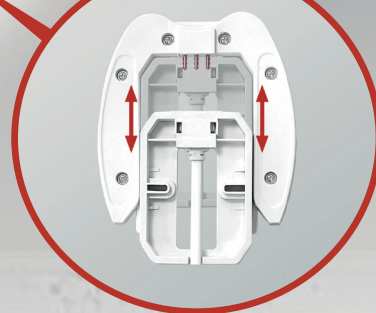

УДОБНОЕ КРЕПЛЕНИЕ

СВЕТОДИОДНЫЕ СВЕТИЛЬНИКИ

NEO MYSTERY

Светильники серии NEO MYSTERY с мерцающей хрустальной огранкой плафона помогут решить задачу по созданию оптимального освещения благодаря тонкому корпусу и лаконичной форме.

Линзованные светодиоды и матовый плафон обеспечат равномерное освещение, а новый тип съемного крепления позволит быстро и удобно установить или снять светильник. Отсутствие вредных пульсаций светового потока обеспечит комфортный и безопасный свет для глаз.

- 
MYSTERY ПЛАФОН
- 
СЪЕМНОЕ КРЕПЛЕНИЕ
- 
**РАВНОМЕРНОЕ
ОСВЕЩЕНИЕ**
- 
**СВЕТОВОЙ ПОТОК
БЕЗ ПУЛЬСАЦИИ**

Наименование	Мощность, Вт	Напряжение, В	Цветовая температура	Световой поток, Лм	Размер ДхШхВ, мм	Количество в коробе, шт	Артикул	
NEO MYSTERY	55	230	4000	4400	Ø380x55	10	4690612063461	NEW
NEO MYSTERY	55	230	6500	4400	Ø380x55	10	4690612060842	
NEO MYSTERY	75	230	4000	6000	Ø380x55	10	4690612063454	NEW
NEO MYSTERY	75	230	6500	6000	Ø380x55	10	4690612062556	NEW
NEO MYSTERY	95	230	4000	7600	Ø465x55	4	4690612063478	NEW
NEO MYSTERY	95	230	6500	7600	Ø465x55	4	4690612060880	