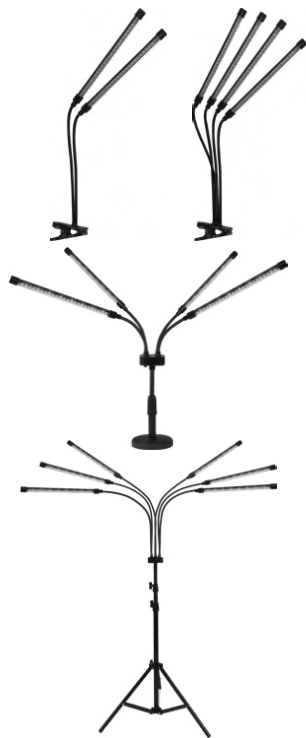

РАЗНООБРАЗИЕ РЕШЕНИЙ:

Светильники серии ФИТО доступны в различных конфигурациях и размерах, что позволяет подобрать оптимальное решение для конкретного помещения.

БЕЗОПАСНО ДЛЯ ГЛАЗ:

Световой поток без пульсации делает светильники безопасными для глаз.

2 ГОДА ГАРАНТИИ:

Современные технологии, надежная сборка и многоуровневый контроль качества на всех этапах производства повышают срок эксплуатации.

СВЕТИЛЬНИК ЛИНЕЙНЫЙ СПБ-T5-ФИТО

- способствует активному росту растений
- синие-красный спектр свечения
- безопасен для глаз
- подключение в линию

СВЕТИЛЬНИК ЛИНЕЙНЫЙ СПБ-T5PRO-ФИТО

- способствует активному росту растений
- полный спектр свечения
- безопасен для глаз
- подключение в линию

Артикул	Модель	Мощность, Вт	Напряжение, В	Степень защиты, IP	Транзитное подключение, шт	Размер ДхШхВ, мм	Количество в коробе, шт
4690612055411	СПБ-T5PRO-ФИТО	20	230±10%	20	10	878 x 20 x 31	25 NEW
4690612055428	СПБ-T5PRO-ФИТО	25	230±10%	20	8	1 178 x 20 x 31	25 NEW

ПОДСТАВКА ПМ-T5 ДЛЯ СВЕТИЛЬНИКОВ СПБ-T5-ФИТО

- 2** два уровня высоты
- подходит для всех светильников T5
- прочный корпус
- долговечное покрытие

Артикул	Модель	Материал корпуса	Цвет корпуса	Размер ДхШхВ, мм	Комплектация, шт
4690612055794	ПМ-T5	металл	белый	203 x 103 x 500	2 NEW