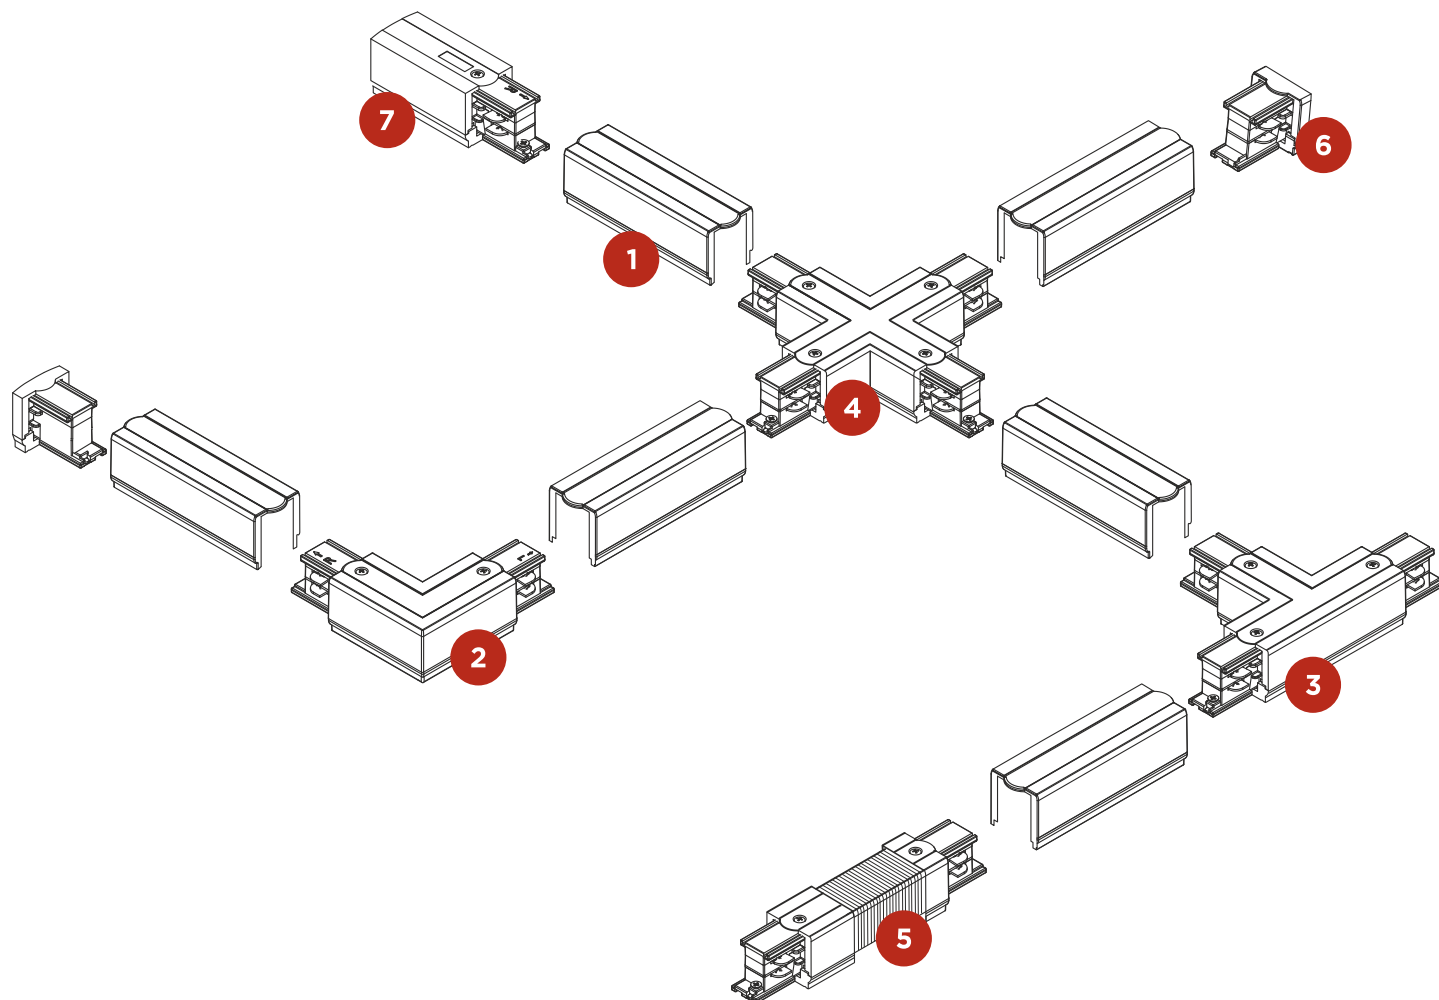

AC-B-TL

SP-B-TL

XC-B-TL

SK-B-TL

SK2-B-TL

R-1B-TL /
R-2B-TL

RC-2B-TL

FC-B-TL

FK-B-TL

P-B-TL

SC-B-TL

TC-B-TL

СХЕМА ПОДКЛЮЧЕНИЯ

- 1 Коннектор шинпровода прямой
- 2 Коннектор шинпровода угловой
- 3 Коннектор шинпровода Т-образный
- 4 Коннектор шинпровода Х-образный
- 5 Коннектор шинпровода гибкий
- 6 Торцевая заглушка в комплекте с шинпроводом
- 7 Ввод питания шинпровода