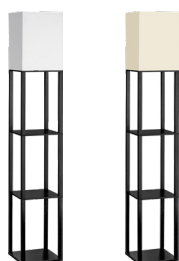

THO 06KB