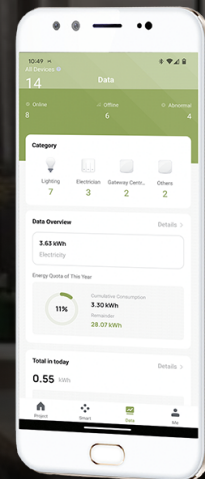

Подключение  
по WiFi 2.4 ГГц

Для управления смартфоном  
скачай приложение IN HOME.

загрузите в

Google Play

App Store