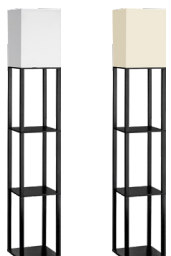

THO 06KB