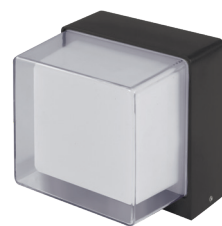

УЛИЧНЫЕ СВЕТОДИОДНЫЕ СВЕТИЛЬНИКИ

Светильники серии BARREL предназначены для фасадной и акцентной подсветки загородных домов и коттеджей, групповое расположение позволит существенно преобразить фасад здания в темное время суток.

Широкий диапазон напряжения обеспечивает надежную работу при нестабильной питающей сети, а долговечное покрытие и герметичный алюминиевый корпус обеспечат долгий срок службы.

ДБУ BARREL-730BL

ДБУ BARREL-1530BL

СОЗДАНИЕ СВЕТОВЫХ ЭФФЕКТОВ

ЗАЩИТА ОТ ПЫЛИ И ВЛАГИ

ПРОЧНЫЙ АЛЮМИНИЕВЫЙ КОРПУС

ДОЛГОВЕЧНОЕ ПОКРЫТИЕ

Наименование	Мощность, Вт	Напряжение, В	Цветовая температура, К	Степень защиты IP	Цвет корпуса	Размер ДхШхВ, мм	Количество в коробе, шт	Артикул
ДБУ BARREL-730BL	7	230В	3 000	54	черный	102x95x85	40	4690612051932
ДБУ BARREL-1530BL	15	230В	3 000	54	черный	135x105x95	30	4690612051949