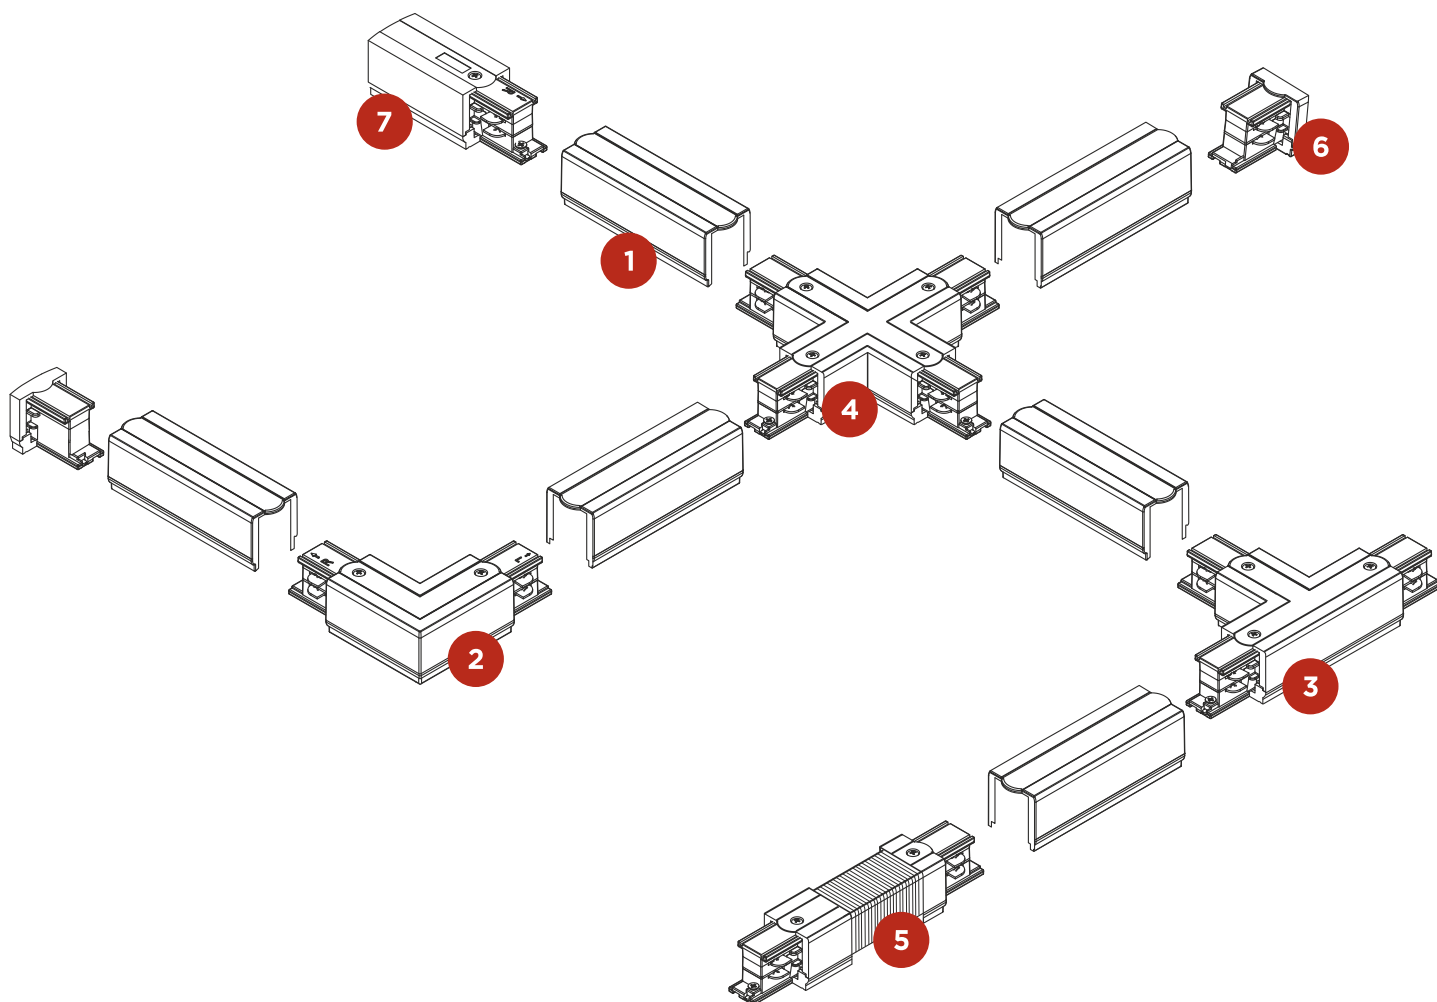

GX53	TR-GX53 SBM-NL				 декоративная подсветка		 поворотный механизм	
	4690612056340	TR-GX53 SBM-NL-BL	черный	24	GX53	230±10%	40	80 x 80 x 117

GX53	TR-SOFT-GX53 SB-BS				 дымчатый плафон		 поворотный механизм	
	4690612058023	TR-SOFT-GX53 SB-BS-WH	белый	24	GX53	230±10%	40	82 x 82 x 132
4690612058016	TR-SOFT-GX53 SB-BS-BL	черный	24	GX53	230±10%	40	82 x 82 x 132	40 NEW

- 1 Коннектор шинопровода прямой
- 2 Коннектор шинопровода угловой
- 3 Коннектор шинопровода Т-образный
- 4 Коннектор шинопровода Х-образный
- 5 Коннектор шинопровода гибкий
- 6 Торцевая заглушка в комплекте с шинопроводом
- 7 Ввод питания шинопровода