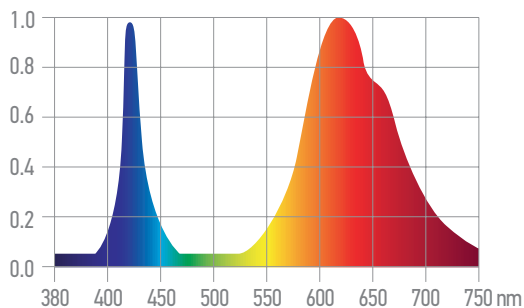

СВЕТОДИОДНАЯ ЛАМПА LED-HP STD ФИТО

КРАСНО-СИНИЙ СПЕКТР

Светильник LED-HP 40STD-ФИТО с цоколем E27 красно-синего спектра предназначены для ускорения роста зеленой массы и развития растений, эффективны в сочетании с естественным дневным светом.

Четыре поворотных лепестка с максимальным углом свечения 180° позволяют индивидуально настраивать освещение, обеспечивая быструю и точную регулировку интенсивности и направления света для оптимального роста растений.

КРАСНО-СИНИЙ СПЕКТР

УСКОРЕНИЕ РОСТА
ЗЕЛЕННОЙ МАССЫ

4 ПОВОРОТНЫХ ЛЕПЕСТКА

УГОЛ СВЕЧЕНИЯ 90-180°

Наименование	Мощность, Вт	Напряжение, В	Цоколь	Размер ДхВ, мм	Количество в коробе, шт	Артикул
LED-HP STD ФИТО	40	180-275	E27	Ø105x398	50	4690612066936