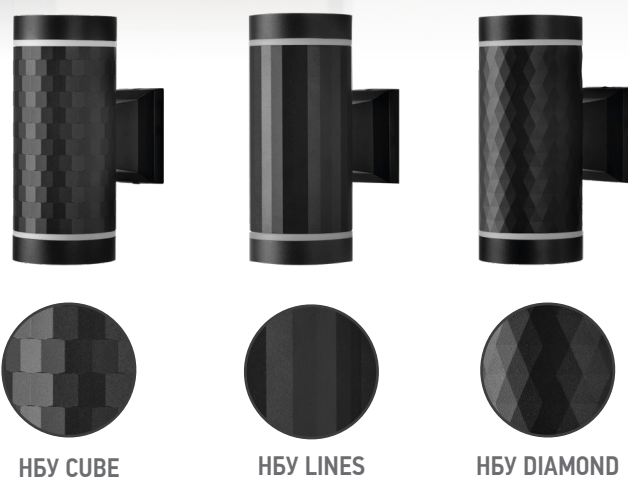

## УЛИЧНЫЕ НАСТЕННЫЕ СВЕТИЛЬНИКИ ПОД ЛАМПУ GX53

Светильники уличные настенные с фигурным корпусом под лампу с цоколем GX53 с подсветкой предназначены для равномерной фасадной подсветки загородных домов и коттеджей. Алюминиевый корпус светильников оборудован герметичной прокладкой, которая защищает от проникновения влаги и пыли, а дополнительная декоративная подсветка станет идеальным решением для акцентного освещения.

Долговечное покрытие защитит светильник от воздействия атмосферных осадков и колебаний температур.

**IP54** ЗАЩИТА ОТ ПЫЛИ И ВЛАГИ

**AI** ДЕКОРАТИВНАЯ ПОДСВЕТКА

**AI** ПРОЧНЫЙ АЛЮМИНИЕВЫЙ КОРПУС

**✓** ДОЛГОВЕЧНОЕ ПОКРЫТИЕ