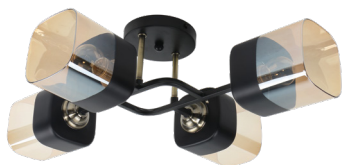

NEW

**ПРОЧНОЕ
ОСНОВАНИЕ**

**НАДЕЖНЫЙ
ПАТРОН**

**ВОЗМОЖНОСТЬ
СМЕНЫ ЛАМП**

Светильники серии AURA с плафонами оригинальной формы идеально впишутся в любое пространство, благодаря современному дизайну.

серии **AURA**

AURA TESO НАСТЕННЫЙ

| Артикул | Модель | Цоколь | Напряжение, В | Цвет корпуса | Размер, ДхШхВ, мм | Количество в коробе, шт |
|---------------|--------------|--------|---------------|--------------|-------------------|-------------------------|
| 4690612058054 | AURA TESO-BL | E27 | 230±10% | черный | 100x150x180 | 50 NEW |
| 4690612058061 | AURA TESO-WH | E27 | 230±10% | белый | 100x150x180 | 50 NEW |

AURA TESO-4E27 ПОТОЛОЧНЫЙ

| Артикул | Модель | Цоколь | Напряжение, В | Цвет корпуса | Размер, ДхШхВ, мм | Количество в коробе, шт |
|---------------|-------------------|--------|---------------|--------------|-------------------|-------------------------|
| 4690612058092 | AURA TESO-BL-4E27 | E27 | 230±10% | черный | 540x430x150 | 1 NEW |
| 4690612058115 | AURA TESO-WH-4E27 | E27 | 230±10% | белый | 540x430x150 | 1 NEW |