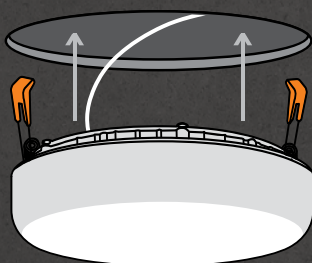

NEW

ОСОБЕННОСТИ

Встраиваемые светодиодные панели RLP-FL с механизмом регулировки монтажного диаметра решат проблему несовпадения установочных отверстий при замене светильников.

КОНСТРУКЦИЯ

Алюминиевый корпус обеспечивает хороший теплоотвод, что увеличивает срок службы светодиодов.

ПРЕИМУЩЕСТВА

- ✓ Лаконичный дизайн
- ✓ Простой и быстрый монтаж
- ✓ Энергоэффективность
- ✓ Отсутствие пульсаций
- ✓ Яркий равномерный свет
- ✓ Прочный алюминиевый корпус
- ✓ Драйвер в комплекте

Ширина монтажного отверстия от 50 до 210 мм