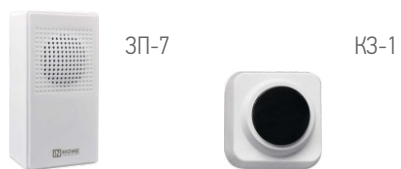

ПРОВОДНЫЕ

Артикул	Модель	Мелодия	Степень защиты, IP	Размер ДхШхВ, мм	Количество в коробке, шт
4690612013251	ЗП-2	Трель	20	83x30x130	100
4690612013268	ЗП-3	Бим-Бом	20	105 x 37 x 152	100
4690612033983	ЗП-7	Соловей	20	150 x 80 x 33	100 NEW
4690612013282	КЗ-1	-	20	45 x 45 x 22	1000