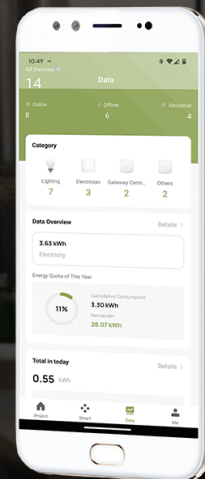

Подключение
по WiFi 2.4 ГГц

загрузите в

Для управления смартфоном
скачай приложение IN HOME.

серии ELEGANT

ARIS НАСТЕННЫЙ

Артикул	Модель	Цвет корпуса	Мощность, Вт	Напряжение, В	Цветовая температура, К	Световой поток, лм	Размер ДхШхВ, мм	Количество в коробе, шт
4690612035321	ARIS-W	белый	15	230±10%	3 000/4 000/6 500	1 200	200 x 205 x 41	10
4690612035338	ARIS-B	черный	15	230±10%	3 000/4 000/6 500	1 200	200 x 205 x 41	10