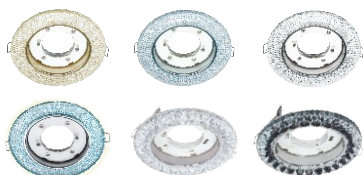

серии **GLASS** и **CRYSTAL**

Встраиваемые светильники под лампы GX53 - идеальное решение для интерьеров с натяжными и подвесными потолками.

Серия GLASS имеет на корпусе стеклянный декоративный элемент с зеркальным эффектом.

Необычный дизайн подсветки контура софитов в серии CRYSTAL создает дополнительное мягкое освещение с имитацией мерцания кристаллов.

**LED ПОДСВЕТКА
КОНТУРА**

**ДЕКОРАТИВНОЕ
СТЕКЛО**

**СОВРЕМЕННЫЙ
ДИЗАЙН**

**ГАРАНТИЯ
2 ГОДА**

GX53R-GLASS

 СТЕКЛЯННЫЙ
КОРПУС

Артикул	Модель	Исполнение	Стекло	Цоколь	Размер ДхШхВ, мм	Монтажное отверстие, мм	Количество в коробе, шт
4690612014081	RMR	круг	зеркальное	GX53	Ø 118 x 38	Ø 90	50
4690612014098	RMT	круг	матовое	GX53	Ø 118 x 38	Ø 90	50
4690612044262	RMR-L	круг	зеркальное	GX53	Ø 118 x 38	Ø 90	50 NEW
4690612044279	RMT-L	круг	матовое	GX53	Ø 118 x 38	Ø 90	50 NEW
4690612014128	SMR	квадрат	зеркальное	GX53	118 x 118 x 38	Ø 90	50
4690612014111	SMT	квадрат	матовое	GX53	118 x 118 x 38	Ø 90	50
4690612044286	SMR-L	квадрат	зеркальное	GX53	118 x 118 x 38	Ø 90	50 NEW
4690612044293	SMT-L	квадрат	матовое	GX53	118 x 118 x 38	Ø 90	50 NEW

GX53R-CRYSTAL

 КОРПУС
ИЗ МЕТАЛЛА

Артикул	Модель	Цвет стекла	Цвет корпуса	Цоколь	Размер ДхШхВ, мм	Монтажное отверстие, мм	Количество в коробе, шт
4690612016207	R43L	светло-золотистый	золото	GX53	Ø 122 x 40	Ø 90 мм	50
4690612016214	R02L	тонированный	хром	GX53	Ø 122 x 40	Ø 90 мм	50
4690612016221	R12L	прозрачный	хром	GX53	Ø 122 x 40	Ø 90 мм	50
4690612016535	R22L	голубой	хром	GX53	Ø 122 x 40	Ø 90 мм	50
4690612044309	R32L-CC	прозрачный	хром	GX53	Ø 125 x 40	Ø 90 мм	50 NEW
4690612044316	R42L-BC	черный	хром	GX53	Ø 125 x 40	Ø 90 мм	50 NEW