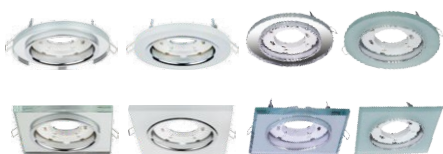

серии **GLASS** и **CRYSTAL**

Встраиваемые светильники под лампы GX53 - идеальное решение для интерьеров с натяжными и подвесными потолками.

Серия GLASS имеет на корпусе стеклянный декоративный элемент с зеркальным эффектом.

Необычный дизайн подсветки контура софитов в серии CRYSTAL создает дополнительное мягкое освещение с имитацией мерцания кристаллов.

**LED ПОДСВЕТКА
КОНТУРА**

**ДЕКОРАТИВНОЕ
СТЕКЛО**

**СОВРЕМЕННЫЙ
ДИЗАЙН**

**ГАРАНТИЯ
2 ГОДА**

GX53R-GLASS

 СТЕКЛЯННЫЙ
КОРПУС

Артикул	Модель	Исполнение	Стекло	Цоколь	Размер ДхШхВ, мм	Монтажное отверстие, мм	Количество в коробе, шт
4690612014081	RMR	круг	зеркальное	GX53	Ø 118 x 38	Ø 90	50
4690612014098	RMT	круг	матовое	GX53	Ø 118 x 38	Ø 90	50
4690612044262	RMR-L	круг	зеркальное	GX53	Ø 118 x 38	Ø 90	50 NEW
4690612044279	RMT-L	круг	матовое	GX53	Ø 118 x 38	Ø 90	50 NEW
4690612014128	SMR	квадрат	зеркальное	GX53	118 x 118 x 38	Ø 90	50
4690612014111	SMT	квадрат	матовое	GX53	118 x 118 x 38	Ø 90	50
4690612044286	SMR-L	квадрат	зеркальное	GX53	118 x 118 x 38	Ø 90	50 NEW
4690612044293	SMT-L	квадрат	матовое	GX53	118 x 118 x 38	Ø 90	50 NEW

GX53R-CRYSTAL

 КОРПУС
ИЗ МЕТАЛЛА

Артикул	Модель	Цвет стекла	Цвет корпуса	Цоколь	Размер ДхШхВ, мм	Монтажное отверстие, мм	Количество в коробе, шт
4690612016207	R43L	светло-золотистый	золото	GX53	Ø 122 x 40	Ø 90 мм	50
4690612016214	R02L	тонированный	хром	GX53	Ø 122 x 40	Ø 90 мм	50
4690612016221	R12L	прозрачный	хром	GX53	Ø 122 x 40	Ø 90 мм	50
4690612016535	R22L	голубой	хром	GX53	Ø 122 x 40	Ø 90 мм	50
4690612044309	R32L-CC	прозрачный	хром	GX53	Ø 125 x 40	Ø 90 мм	50 NEW
4690612044316	R42L-BC	черный	хром	GX53	Ø 125 x 40	Ø 90 мм	50 NEW