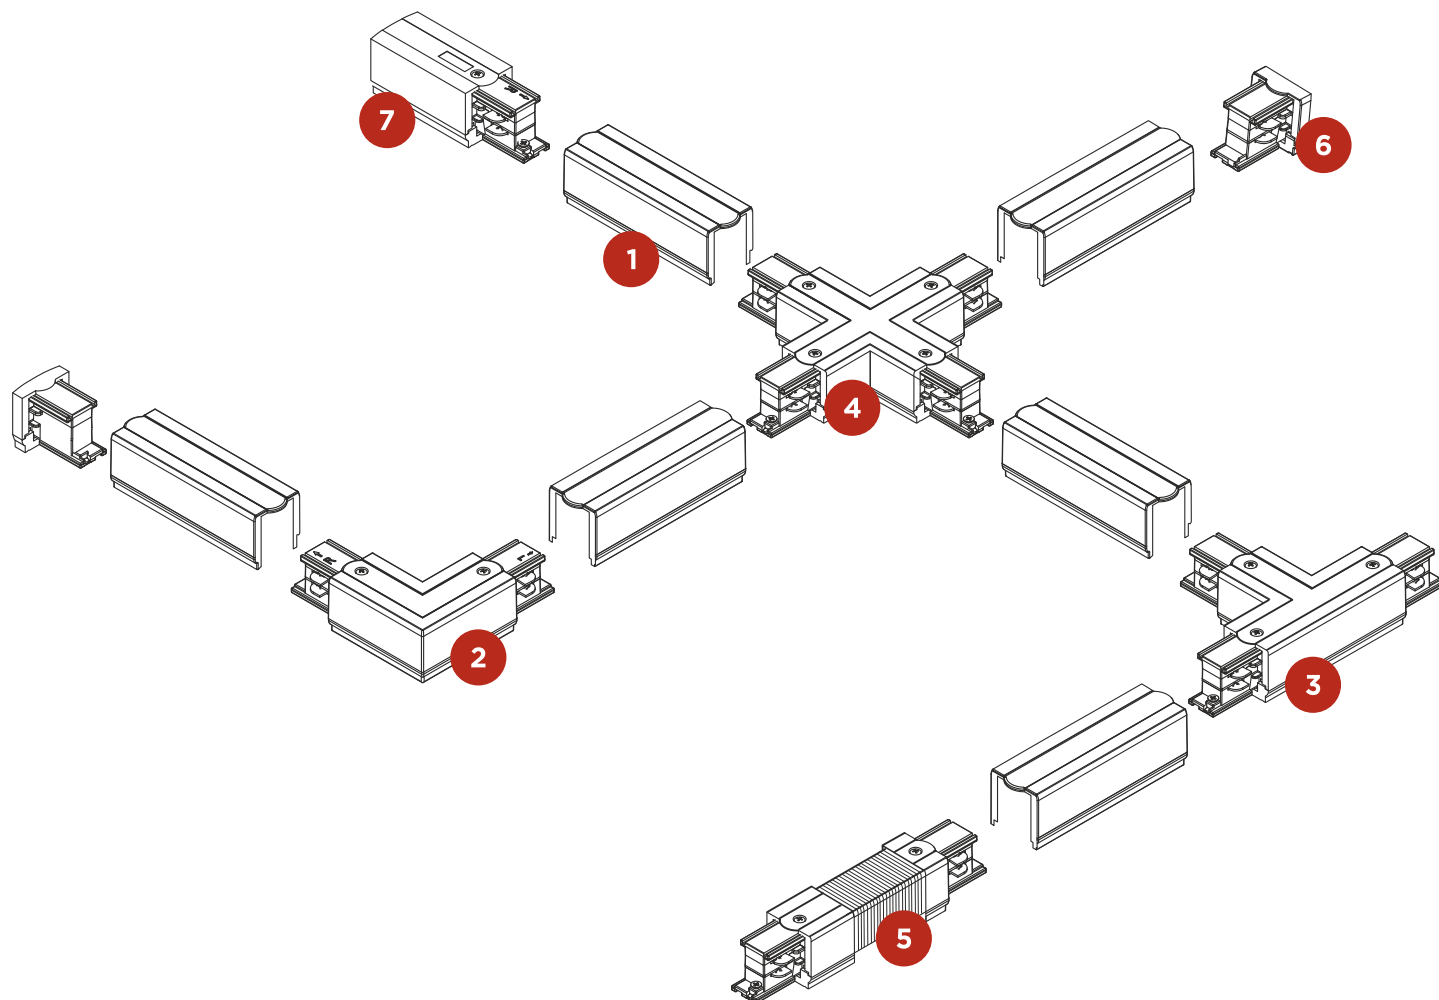

AC-B-TL

SP-B-TL

XC-B-TL

CK-B-TL

R-1B-TL /
R-2B-TL

RC-2B-TL

FC-B-TL

FK-B-TL

P-B-TL

SC-B-TL

TC-B-TL

SK2-B-TL

СХЕМА ПОДКЛЮЧЕНИЯ

- 1 Коннектор шинпровода прямой
- 2 Коннектор шинпровода угловой
- 3 Коннектор шинпровода Т-образный
- 4 Коннектор шинпровода Х-образный
- 5 Коннектор шинпровода гибкий
- 6 Торцевая заглушка в комплекте с шинпроводом
- 7 Ввод питания шинпровода