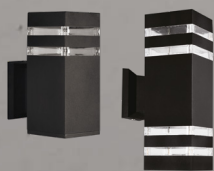

A60

A60

A60

A60

A60

A60

A60

A60

Артикул	Модель	Тип	Цвет корпуса	Цоколь	Размер ДхШхВ, мм	Количество в коробе, шт
НБУ BALL ударопрочный пластик защита от УФ						
4690612053622	НБУ BALL-1xA60-BL	односторонний	черный	E27	290 x 200 x 190	10
НБУ POLO-R декоративная подсветка						
4690612045061	НБУ POLO-R-1xA60-BL	односторонний	черный	E27	140 x 90 x 200	10
4690612037943	НБУ POLO-R-2xA60-BL	двусторонний	черный	E27	140 x 90 x 300	10
НБУ POLO-S декоративная подсветка						
4690612045078	НБУ POLO-S-1xA60-BL	односторонний	черный	E27	140 x 90 x 200	10
4690612037950	НБУ POLO-S-2xA60-BL	двусторонний	черный	E27	140 x 90 x 300	10
НБУ POLO-SP напольный декоративная подсветка						
4690612051642	НБУ POLO-SP300-A60-BL	-	черный	E27	130 x 90 x 300	10
4690612051659	НБУ POLO-SP600-A60-BL	-	черный	E27	130 x 90 x 600	10
4690612051666	НБУ POLO-SP600WO-A60-BL	с розеткой	черный	E27	130 x 90 x 600	10
НБУ ART закалённое стекло						
4690612051802	НБУ ART-1xA60-WH	односторонний	белый	E27	170 x 108 x 205	10
4690612037639	НБУ ART-1xA60-BL	односторонний	черный	E27	170 x 108 x 205	10
4690612051819	НБУ ART-2xA60-WH	двусторонний	белый	E27	170 x 108 x 330	10
4690612037714	НБУ ART-2xA60-GR	двусторонний	серый	E27	170 x 108 x 330	10
4690612037776	НБУ ART-2xA60-BL	двусторонний	черный	E27	170 x 108 x 330	10
НБУ ART напольный закалённое стекло						
4690612048475	НБУ ART-PS-A60-BL	-	черный	E27	108 x 108 x 300	10
4690612048499	НБУ ART-PT-A60-BL	-	черный	E27	108 x 108 x 600	10
НБУ CUBE						
4690612045146	НБУ CUBE-1xA60-BL	односторонний	черный	E27	140 x 90 x 160	10
4690612045153	НБУ CUBE-2xA60-BL	двусторонний	черный	E27	140 x 90 x 260	10
ПБУ ЦИЛИНДР декоративная подсветка						
4690612059143	ПБУ ЦИЛИНДР-1xA60-NL-BL	односторонний	черный	A60	145 x 90 x 145	50 NEW