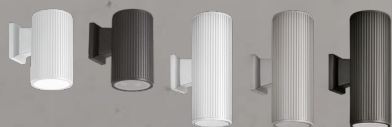

GX53

GX53

A60

A60

A60

A60

A60

Артикул	Модель	Тип	Цвет корпуса	Цоколь	Размер ДхШхВ, мм	Количество в коробе, шт
ПБУ ЦИЛИНДР потолочный						декоративная подсветка
4690612059181	ПБУ ЦИЛИНДР-1xGX53-NL-BL	односторонний	черный	GX53	90 x 85 x 90	50 NEW
НБУ Р600R-ЦИЛИНДР напольный						поворотный плафон декоративная подсветка
4690612052922	НБУ Р600R-ЦИЛИНДР-1GX53-NL-BL	-	черный	GX53	172 x 90 x 600	10
4690612052939	НБУ Р600R-ЦИЛИНДР-2GX53-NL-BL	-	черный	GX53	282 x 90 x 600	10
НБУ LINE						
4690612045047	НБУ LINE-1xA60-WH	односторонний	белый	E27	140 x 90 x 160	10
4690612037936	НБУ LINE-1xA60-BL	односторонний	серый	E27	140 x 90 x 160	10
4690612045054	НБУ LINE-2xA60-WH	двусторонний	белый	E27	140 x 90 x 260	10
4690612037783	НБУ LINE-2xA60-GR	двусторонний	серый	E27	140 x 90 x 260	10
4690612037851	НБУ LINE-2xA60-BL	двусторонний	черный	E27	140 x 90 x 260	10
НБУ AMBER						закалённое стекло
4690612052878	НБУ AMBER-1xA60-BL	односторонний	черный	E27	140 x 90 x 205	10
4690612052885	НБУ AMBER-2xA60-BL	двусторонний	черный	E27	140 x 90 x 330	10
НБУ SMOKY						закалённое стекло
4690612052892	НБУ SMOKY-1xA60-BL	односторонний	черный	E27	140 x 90 x 205	10
4690612052908	НБУ SMOKY-2xA60-BL	двусторонний	черный	E27	140 x 90 x 330	10
ТБУ AMBER напольный						закалённое стекло
4690612059211	ТБУ AMBER-SP300-1xA60-BL	-	черный	A60	90 x 90 x 300	10 NEW
4690612055831	ТБУ AMBER-SP600-1xA60-BL	-	черный	A60	90 x 90 x 600	10 NEW
ТБУ SMOKY напольный						закалённое стекло
4690612059228	ТБУ SMOKY-SP300-1xA60-BL	-	черный	A60	90 x 90 x 300	10 NEW
4690612055848	ТБУ SMOKY-SP600-1xA60-BL	-	черный	A60	90 x 90 x 600	10 NEW