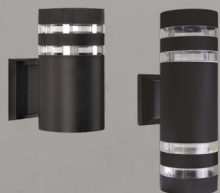

A60

A60

A60

A60

A60

A60

A60

A60

Артикул	Модель	Тип	Цвет корпуса	Цоколь	Размер ДхШхВ, мм	Количество в коробе, шт
НБУ BALL ударопрочный пластик защита от УФ						
4690612053622	НБУ BALL-1xA60-BL	односторонний	черный	E27	290 x 200 x 190	10
НБУ POLO-R декоративная подсветка						
4690612045061	НБУ POLO-R-1xA60-BL	односторонний	черный	E27	140 x 90 x 200	10
4690612037943	НБУ POLO-R-2xA60-BL	двусторонний	черный	E27	140 x 90 x 300	10
НБУ POLO-S декоративная подсветка						
4690612045078	НБУ POLO-S-1xA60-BL	односторонний	черный	E27	140 x 90 x 200	10
4690612037950	НБУ POLO-S-2xA60-BL	двусторонний	черный	E27	140 x 90 x 300	10
НБУ POLO-SP напольный декоративная подсветка						
4690612051642	НБУ POLO-SP300-A60-BL	-	черный	E27	130 x 90 x 300	10
4690612051659	НБУ POLO-SP600-A60-BL	-	черный	E27	130 x 90 x 600	10
4690612051666	НБУ POLO-SP600WO-A60-BL	с розеткой	черный	E27	130 x 90 x 600	10
НБУ ART закалённое стекло						
4690612051802	НБУ ART-1xA60-WH	односторонний	белый	E27	170 x 108 x 205	10
4690612037639	НБУ ART-1xA60-BL	односторонний	черный	E27	170 x 108 x 205	10
4690612051819	НБУ ART-2xA60-WH	двусторонний	белый	E27	170 x 108 x 330	10
4690612037714	НБУ ART-2xA60-GR	двусторонний	серый	E27	170 x 108 x 330	10
4690612037776	НБУ ART-2xA60-BL	двусторонний	черный	E27	170 x 108 x 330	10
НБУ ART напольный закалённое стекло						
4690612048475	НБУ ART-PS-A60-BL	-	черный	E27	108 x 108 x 300	10
4690612048499	НБУ ART-PT-A60-BL	-	черный	E27	108 x 108 x 600	10
НБУ CUBE						
4690612045146	НБУ CUBE-1xA60-BL	односторонний	черный	E27	140 x 90 x 160	10
4690612045153	НБУ CUBE-2xA60-BL	двусторонний	черный	E27	140 x 90 x 260	10
ПБУ ЦИЛИНДР декоративная подсветка						
4690612059143	ПБУ ЦИЛИНДР-1xA60-NL-BL	односторонний	черный	A60	145 x 90 x 145	50 NEW