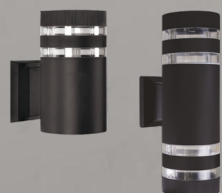

A60

A60

A60

A60

A60

A60

A60

A60

Артикул	Модель	Тип	Цвет корпуса	Цоколь	Размер ДхШхВ, мм	Количество в коробе, шт
НБУ BALL ударопрочный пластик защита от УФ						
4690612053622	НБУ BALL-1xA60-BL	односторонний	черный	E27	290 x 200 x 190	10
НБУ POLO-R декоративная подсветка						
4690612045061	НБУ POLO-R-1xA60-BL	односторонний	черный	E27	140 x 90 x 200	10
4690612037943	НБУ POLO-R-2xA60-BL	двусторонний	черный	E27	140 x 90 x 300	10
НБУ POLO-S декоративная подсветка						
4690612045078	НБУ POLO-S-1xA60-BL	односторонний	черный	E27	140 x 90 x 200	10
4690612037950	НБУ POLO-S-2xA60-BL	двусторонний	черный	E27	140 x 90 x 300	10
НБУ POLO-SP напольный декоративная подсветка						
4690612051642	НБУ POLO-SP300-A60-BL	-	черный	E27	130 x 90 x 300	10
4690612051659	НБУ POLO-SP600-A60-BL	-	черный	E27	130 x 90 x 600	10
4690612051666	НБУ POLO-SP600WO-A60-BL	с розеткой	черный	E27	130 x 90 x 600	10
НБУ ART закалённое стекло						
4690612051802	НБУ ART-1xA60-WH	односторонний	белый	E27	170 x 108 x 205	10
4690612037639	НБУ ART-1xA60-BL	односторонний	черный	E27	170 x 108 x 205	10
4690612051819	НБУ ART-2xA60-WH	двусторонний	белый	E27	170 x 108 x 330	10
4690612037714	НБУ ART-2xA60-GR	двусторонний	серый	E27	170 x 108 x 330	10
4690612037776	НБУ ART-2xA60-BL	двусторонний	черный	E27	170 x 108 x 330	10
НБУ ART напольный закалённое стекло						
4690612048475	НБУ ART-PS-A60-BL	-	черный	E27	108 x 108 x 300	10
4690612048499	НБУ ART-PT-A60-BL	-	черный	E27	108 x 108 x 600	10
НБУ CUBE						
4690612045146	НБУ CUBE-1xA60-BL	односторонний	черный	E27	140 x 90 x 160	10
4690612045153	НБУ CUBE-2xA60-BL	двусторонний	черный	E27	140 x 90 x 260	10
НБУ ЦИЛИНДР декоративная подсветка						
4690612059143	НБУ ЦИЛИНДР-1xA60-NL-BL	односторонний	черный	A60	90 x 90 x 145	50