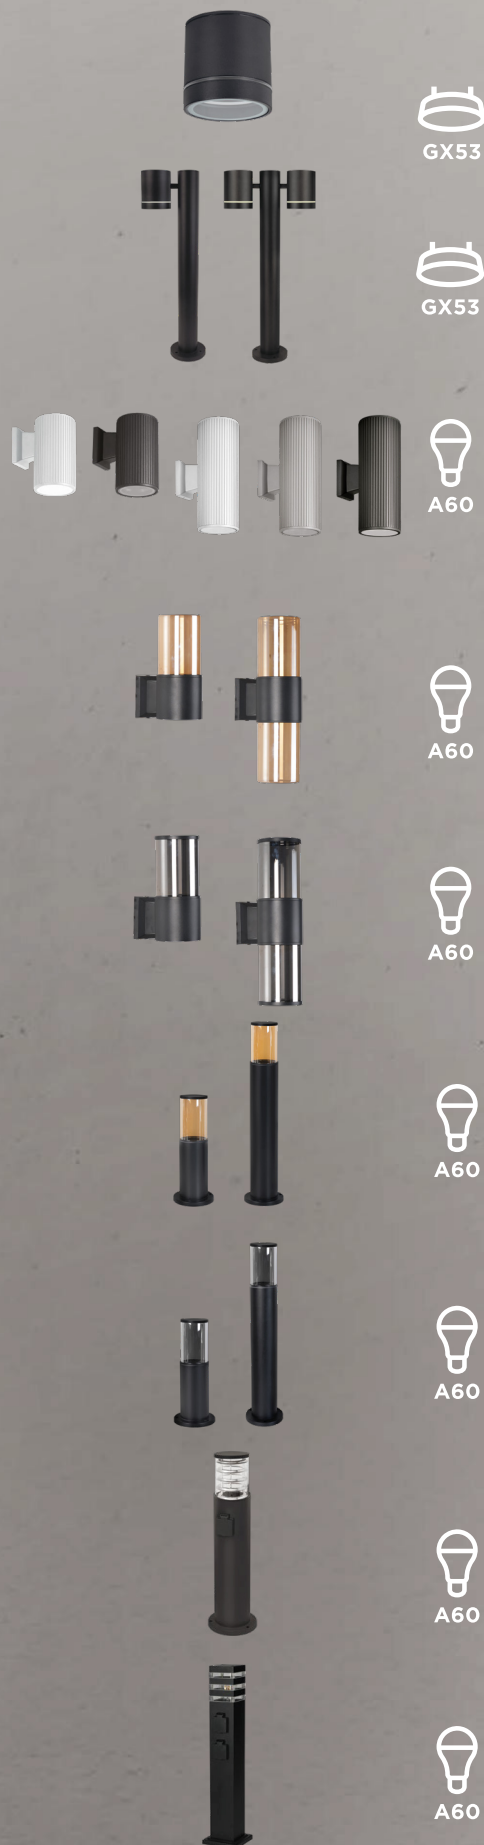

Артикул	Модель	Тип	Цвет корпуса	Цоколь	Размер ДхШхВ, мм	Количество в коробе, шт
ПБУ ЦИЛИНДР потолочный декоративная подсветка						
4690612059181	ПБУ ЦИЛИНДР-1xGX53-NL-BL	односторонний	черный	GX53	90 x 85 x 90	50
НБУ Р600R-ЦИЛИНДР напольный поворотный плафон декоративная подсветка						
4690612052922	НБУ Р600R-ЦИЛИНДР-1GX53-NL-BL	-	черный	GX53	172 x 90 x 600	10
4690612052939	НБУ Р600R-ЦИЛИНДР-2GX53-NL-BL	-	черный	GX53	282 x 90 x 600	10
НБУ LINE						
4690612045047	НБУ LINE-1xA60-WH	односторонний	белый	E27	140 x 90 x 160	10
4690612037936	НБУ LINE-1xA60-BL	односторонний	серый	E27	140 x 90 x 160	10
4690612045054	НБУ LINE-2xA60-WH	двусторонний	белый	E27	140 x 90 x 260	10
4690612037783	НБУ LINE-2xA60-GR	двусторонний	серый	E27	140 x 90 x 260	10
4690612037851	НБУ LINE-2xA60-BL	двусторонний	черный	E27	140 x 90 x 260	10
НБУ AMBER закалённое стекло						
4690612052878	НБУ AMBER-1xA60-BL	односторонний	черный	E27	140 x 90 x 205	10
4690612052885	НБУ AMBER-2xA60-BL	двусторонний	черный	E27	140 x 90 x 330	10
НБУ SMOKY закалённое стекло						
4690612052892	НБУ SMOKY-1xA60-BL	односторонний	черный	E27	140 x 90 x 205	10
4690612052908	НБУ SMOKY-2xA60-BL	двусторонний	черный	E27	140 x 90 x 330	10
ТБУ AMBER напольный закалённое стекло						
4690612059211	ТБУ AMBER-SP300-1xA60-BL	-	черный	A60	90 x 90 x 300	10
4690612055831	ТБУ AMBER-SP600-1xA60-BL	-	черный	A60	90 x 90 x 600	10
ТБУ SMOKY напольный закалённое стекло						
4690612059228	ТБУ SMOKY-SP300-1xA60-BL	-	черный	A60	90 x 90 x 300	10
4690612055848	ТБУ SMOKY-SP600-1xA60-BL	-	черный	A60	90 x 90 x 600	10
ТБУ ART напольный розетка с заземлением закалённое стекло						
4690612061818	ТБУ ART-RP600-1WO-1xA60-BL	-	черный	A60	108 x 108 x 600	10 NEW
ТБУ POLO напольный 2 розетки с заземлением закалённое стекло						
4690612061825	ТБУ POLO-SP600-2WO-1xA60-BL	-	черный	A60	90 x 90 x 600	10 NEW