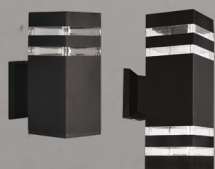

A60

A60

A60

A60

A60

A60

A60

A60

Артикул	Модель	Тип	Цвет корпуса	Цоколь	Размер ДхШхВ, мм	Количество в коробе, шт
НБУ BALL ударопрочный пластик защита от УФ						
4690612053622	НБУ BALL-1xA60-BL	односторонний	черный	E27	290 x 200 x 190	10
НБУ POLO-R декоративная подсветка						
4690612045061	НБУ POLO-R-1xA60-BL	односторонний	черный	E27	140 x 90 x 200	10
4690612037943	НБУ POLO-R-2xA60-BL	двусторонний	черный	E27	140 x 90 x 300	10
НБУ POLO-S декоративная подсветка						
4690612045078	НБУ POLO-S-1xA60-BL	односторонний	черный	E27	140 x 90 x 200	10
4690612037950	НБУ POLO-S-2xA60-BL	двусторонний	черный	E27	140 x 90 x 300	10
НБУ POLO-SP напольный декоративная подсветка						
4690612051642	НБУ POLO-SP300-A60-BL	-	черный	E27	130 x 90 x 300	10
4690612051659	НБУ POLO-SP600-A60-BL	-	черный	E27	130 x 90 x 600	10
4690612051666	НБУ POLO-SP600WO-A60-BL	с розеткой	черный	E27	130 x 90 x 600	10
НБУ ART закалённое стекло						
4690612051802	НБУ ART-1xA60-WH	односторонний	белый	E27	170 x 108 x 205	10
4690612037639	НБУ ART-1xA60-BL	односторонний	черный	E27	170 x 108 x 205	10
4690612051819	НБУ ART-2xA60-WH	двусторонний	белый	E27	170 x 108 x 330	10
4690612037714	НБУ ART-2xA60-GR	двусторонний	серый	E27	170 x 108 x 330	10
4690612037776	НБУ ART-2xA60-BL	двусторонний	черный	E27	170 x 108 x 330	10
НБУ ART напольный закалённое стекло						
4690612048475	НБУ ART-PS-A60-BL	-	черный	E27	108 x 108 x 300	10
4690612048499	НБУ ART-PT-A60-BL	-	черный	E27	108 x 108 x 600	10
НБУ CUBE						
4690612045146	НБУ CUBE-1xA60-BL	односторонний	черный	E27	140 x 90 x 160	10
4690612045153	НБУ CUBE-2xA60-BL	двусторонний	черный	E27	140 x 90 x 260	10
НБУ ЦИЛИНДР декоративная подсветка						
4690612059143	НБУ ЦИЛИНДР-1xA60-NL-BL	односторонний	черный	A60	90 x 90 x 145	50