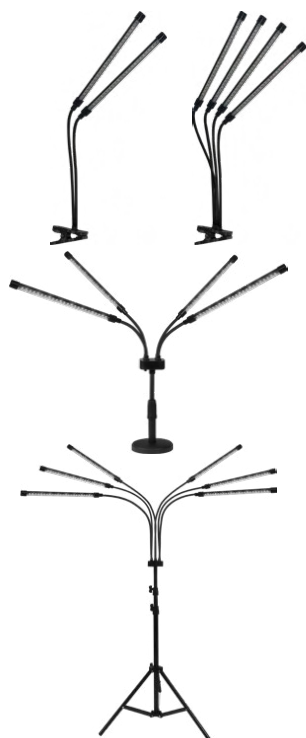

РАЗНООБРАЗИЕ РЕШЕНИЙ:

Светильники серии ФИТО доступны в различных конфигурациях и размерах, что позволяет подобрать оптимальное решение для конкретного помещения.

БЕЗОПАСНО ДЛЯ ГЛАЗ:

Световой поток без пульсации делает светильники безопасными для глаз.

2 ГОДА ГАРАНТИИ:

Современные технологии, надежная сборка и многоуровневый контроль качества на всех этапах производства повышают срок эксплуатации.

СВЕТИЛЬНИК ЛИНЕЙНЫЙ СПБ-Т5-ФИТО

- способствует активному росту растений
- сине-красный спектр свечения
- безопасен для глаз
- подключение в линию

СВЕТИЛЬНИК ЛИНЕЙНЫЙ СПБ-Т5PRO-ФИТО

- способствует активному росту растений
- полный спектр свечения
- безопасен для глаз
- подключение в линию

Артикул	Модель	Мощность, Вт	Напряжение, В	Степень защиты, IP	Транзитное подключение, шт	Размер ДхШхВ, мм	Количество в коробе, шт
4690612055411	СПБ-Т5PRO-ФИТО	20	230±10%	20	10	878 x 20 x 31	25 NEW
4690612055428	СПБ-Т5PRO-ФИТО	25	230±10%	20	8	1 178 x 20 x 31	25 NEW

ПОДСТАВКА ПМ-Т5 ДЛЯ СВЕТИЛЬНИКОВ СПБ-Т5-ФИТО

- два уровня Высоты
- подходит для всех светильников Т5
- прочный корпус
- долговечное покрытие

Артикул	Модель	Материал корпуса	Цвет корпуса	Размер ДхШхВ, мм	Комплектация, шт
4690612055794	ПМ-Т5	металл	белый	203 x 103 x 500	2 NEW