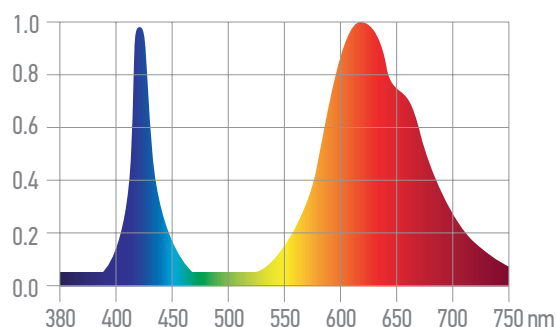

**КРАСНО-СИНИЙ
СПЕКТР**

**УСКОРЕНИЕ РОСТА ЗЕЛеной
МАССЫ И КОРНЕВОЙ СИСТЕМЫ**

ВЫСОКАЯ МОЩНОСТЬ

**НАСТЕННО-ПОТОЛОЧ-
НЫЙ МОНТАЖ**

Наименование	Мощность, Вт	Напряжение	Цвет корпуса	Размер ДхШхВ, мм	Количество в коробе, шт	Артикул	
СПБ-110 STD-ФИТО	25	230±10%/50	белый	600x65x25	20	4690612064963	NEW
СПБ-110 STD-ФИТО	55	230±10%/50	белый	1200x65x25	20	4690612057033	
СПБ-110 STD-ФИТО	75	230±10%/50	белый	1200x65x25	20	4690612064970	NEW