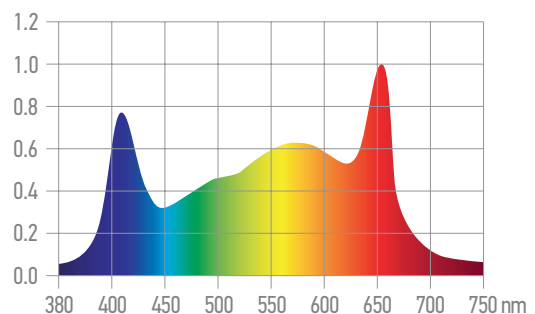

СВЕТОДИОДНАЯ ЛАМПА LED-HP PRO ФИТО

ПОЛНЫЙ СПЕКТР

Светильник LED-HP 40PRO-ФИТО с цоколем E27 полного спектра предназначены для ускорения роста рассады и стимулирования цветения. Они дают ровное белое освещение с легким розовым оттенком и идеальны для применения в помещениях, где постоянно находятся люди.

Четыре поворотных лепестка с максимальным углом свечения 180° позволяют индивидуально настраивать освещение, обеспечивая быструю и точную регулировку интенсивности и направления света для оптимального роста растений.

ПОЛНЫЙ СПЕКТР

УСКОРЕНИЕ РОСТА
И СТИМУЛИРОВАНИЕ ЦВЕТЕНИЯ

4 ПОВОРОТНЫХ
ЛЕПЕСТКА

УГОЛ СВЕЧЕНИЯ
90-180°

Наименование	Мощность, Вт	Напряжение, В	Цоколь	Размер ДхВ, мм	Количество в коробе, шт	Артикул
LED-HP PRO ФИТО	40	180-275	E27	Ø105x398	50	4690612066943